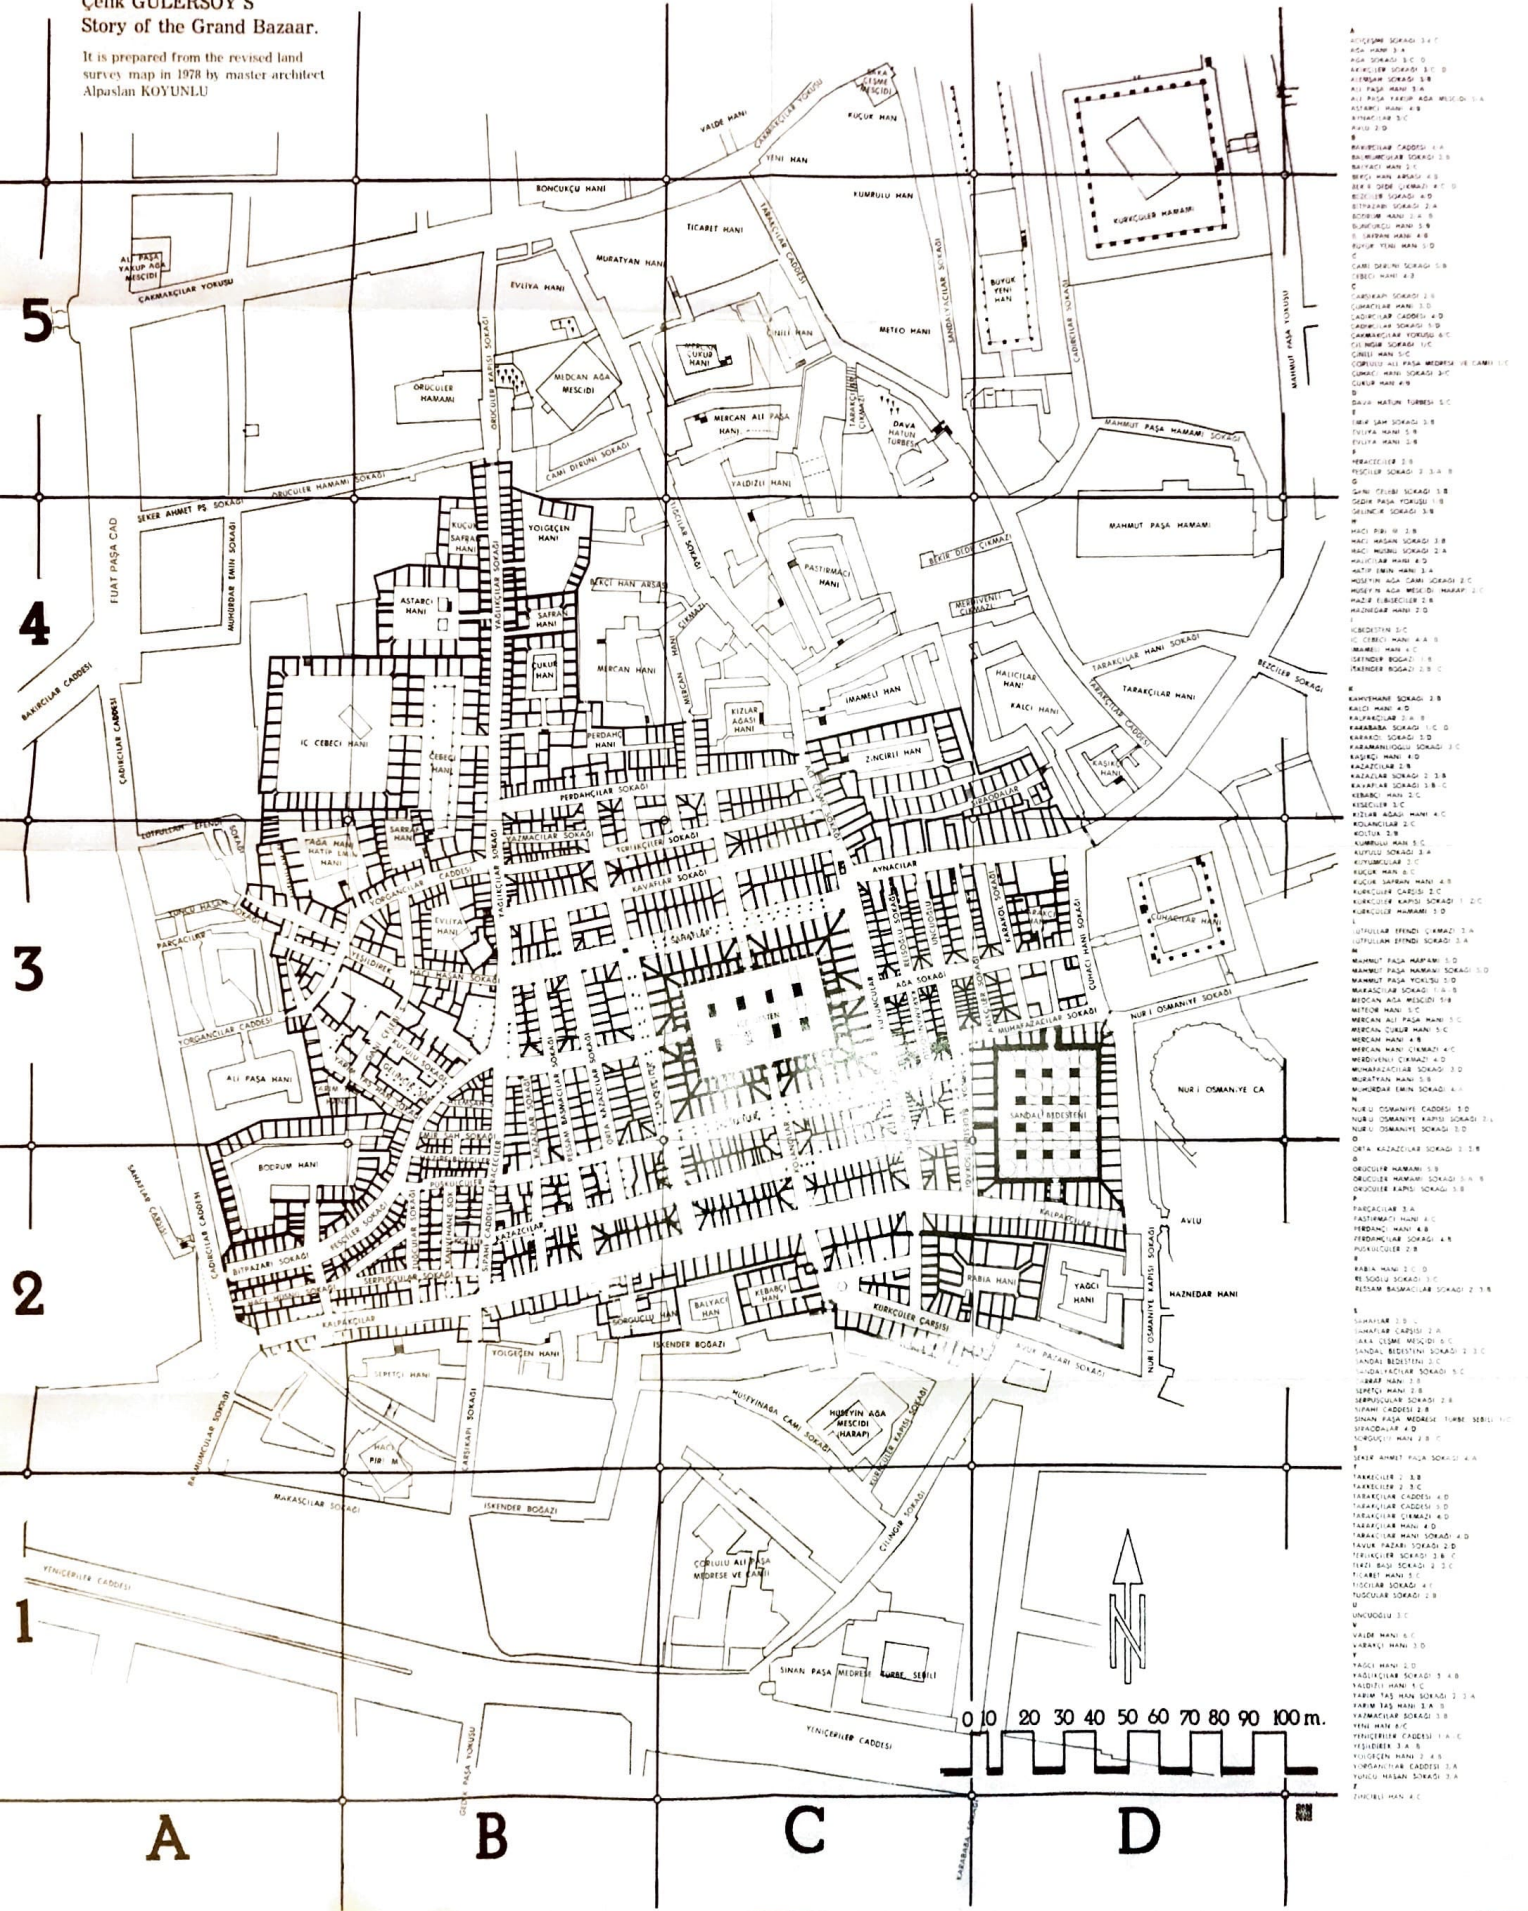

GENERAL MAP OF GRAND BAZAAR

The Supplement of Çelik GÜLERSOY'S Story of the Grand Bazaar.

It is prepared from the revised land survey map in 1978 by master architect Alpaslan KOYUNLU

- A
- 1
- 2
- 3
- 4
- 5
- 6
- 7
- 8
- 9
- 10
- 11
- 12
- 13
- 14
- 15
- 16
- 17
- 18
- 19
- 20
- 21
- 22
- 23
- 24
- 25
- 26
- 27
- 28
- 29
- 30
- 31
- 32
- 33
- 34
- 35
- 36
- 37
- 38
- 39
- 40
- 41
- 42
- 43
- 44
- 45
- 46
- 47
- 48
- 49
- 50
- 51
- 52
- 53
- 54
- 55
- 56
- 57
- 58
- 59
- 60
- 61
- 62
- 63
- 64
- 65
- 66
- 67
- 68
- 69
- 70
- 71
- 72
- 73
- 74
- 75
- 76
- 77
- 78
- 79
- 80
- 81
- 82
- 83
- 84
- 85
- 86
- 87
- 88
- 89
- 90
- 91
- 92
- 93
- 94
- 95
- 96
- 97
- 98
- 99
- 100